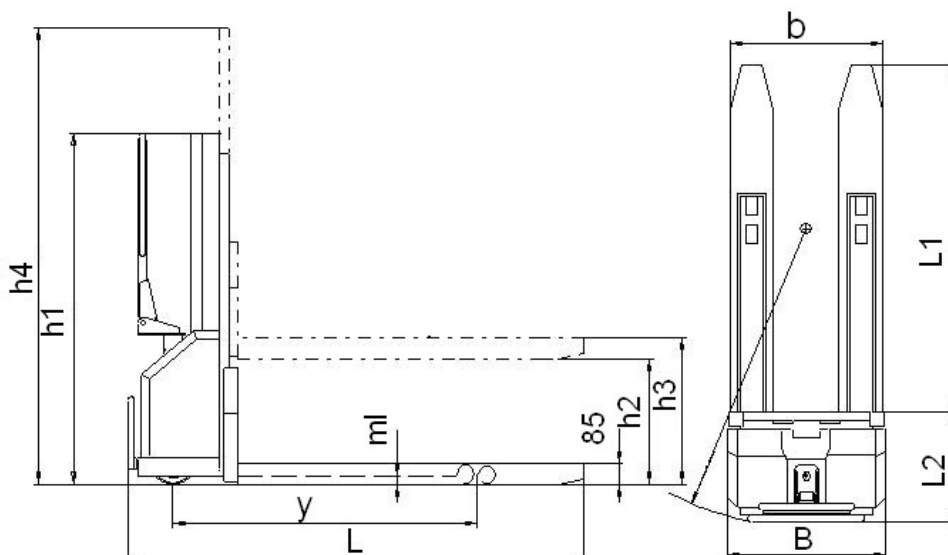

Lastar pallgods och lyfter in sig själv

Den lyfter in pallen...

Den lyfter sig själv...

Tillbaks med stödbenen...

Och plötsligt! Allt i skåpet!

kapacitet att enkelt flytta, lasta på och lasta av pallgods med vikt upp till 600kg. Eftersom **INNOLIFT** är enkel att lasta in tillsammans med godset så uppstår **aldrig problem med att lasta av eller på gods ute hos kunder eller leverantörer.**

Innolift A 600 / 750

- Ta enkelt med dig **INNOLIFT** i skåpbilen, på pick-upen eller släpet. En **INNOLIFT** ersätter pallvagn, bakgavellift, gaffeltruck, kran och ramp. Med **INNOLIFT** finns

Tekniska Data		A 300 / 650	A 600 / 750	A 600 / 950	A 500 / 1200
Drift		Batteri	Batteri	Batteri	Batteri
Lyftkapacitet	kg	300	600	600	500
Load center	mm	600	600	600	600
Lyfthöjd	mm h3	710	810	1010	1260
Lasthöjd	mm h2	650	750	950	1200
Vikt inkl. batteri	kg	105	168	184	205
Totalhöjd nedsänkt	mm h1	1050	1200	1400	1650
Totalhöjd upphissad	mm h4	1790	1940	2340	2390
Hjulmaterial		Polyurethan	Polyurethan	Polyurethan	Polyurethan
Hjuldimensioner, fram	mm	75 x 60	75 x 60	75 x 60	75 x 60
Hjuldimensioner, bak	mm	100 x 40	100 x 40	100 x 40	100 x 40
Total längd	mm L	1500	1520	1520	1520
Längd utan gafflar	mm L2	340	350	350	350
Total bredd	mm B	760	760	760	760
Hjulbas	mm y	970	980	980	980
Gaffelmått	mm	150 x 50	165 x 60	165 x 60	165 x 60
Gaffellängd	mm L1	1180	1190	1190	1190
Gaffelbredd	mm b	500	540	540	540
Markfrigång	mm m1	0 - 30	0 - 30	0 - 30	0 - 30
Arbetsutrymme	mm	1790	1790	1790	1790
Svängradie	mm Wa	1070	1090	1090	1090
Parkeringsbroms		Mekanisk	Mekanisk	Mekanisk	Mekanisk
Effekt lyftmotor	kW	0,8	0,8	0,8	0,8
Batteri	V / Ah	12 / 44	12 / 44	12 / 44	12 / 44
Automatladdare	V / A	12 / 10	12 / 10	12 / 10	12 / 10